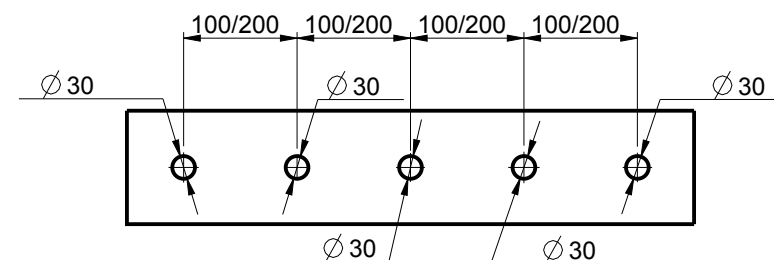

- Schema di foratura consigliato / Recommended drilling scheme

RUBINETTERIE

F.lli Frattini

Descrizione: BATTERIA BORDO VASCA CON BOCCA
DI EROG. DEVIATORE E DOCCIA ESTR. PEPE M STYLE

Art.N°: 12029ANP

Scala: 1:5