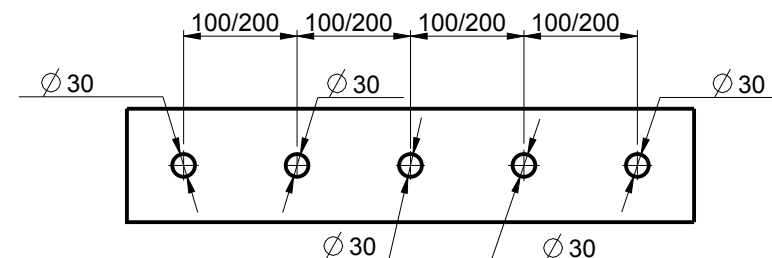

- Schema di foratura consigliato / Recommended drilling scheme

RUBINETTERIE

F.lli Frattini

Descrizione: BATTERIA BORDO VASCA CON BOCCA
DI EROG. DEVIATORE E DOCCIA ESTR. PEPE M STYLE

Art.N°: 12029AVM

Scala: 1:5