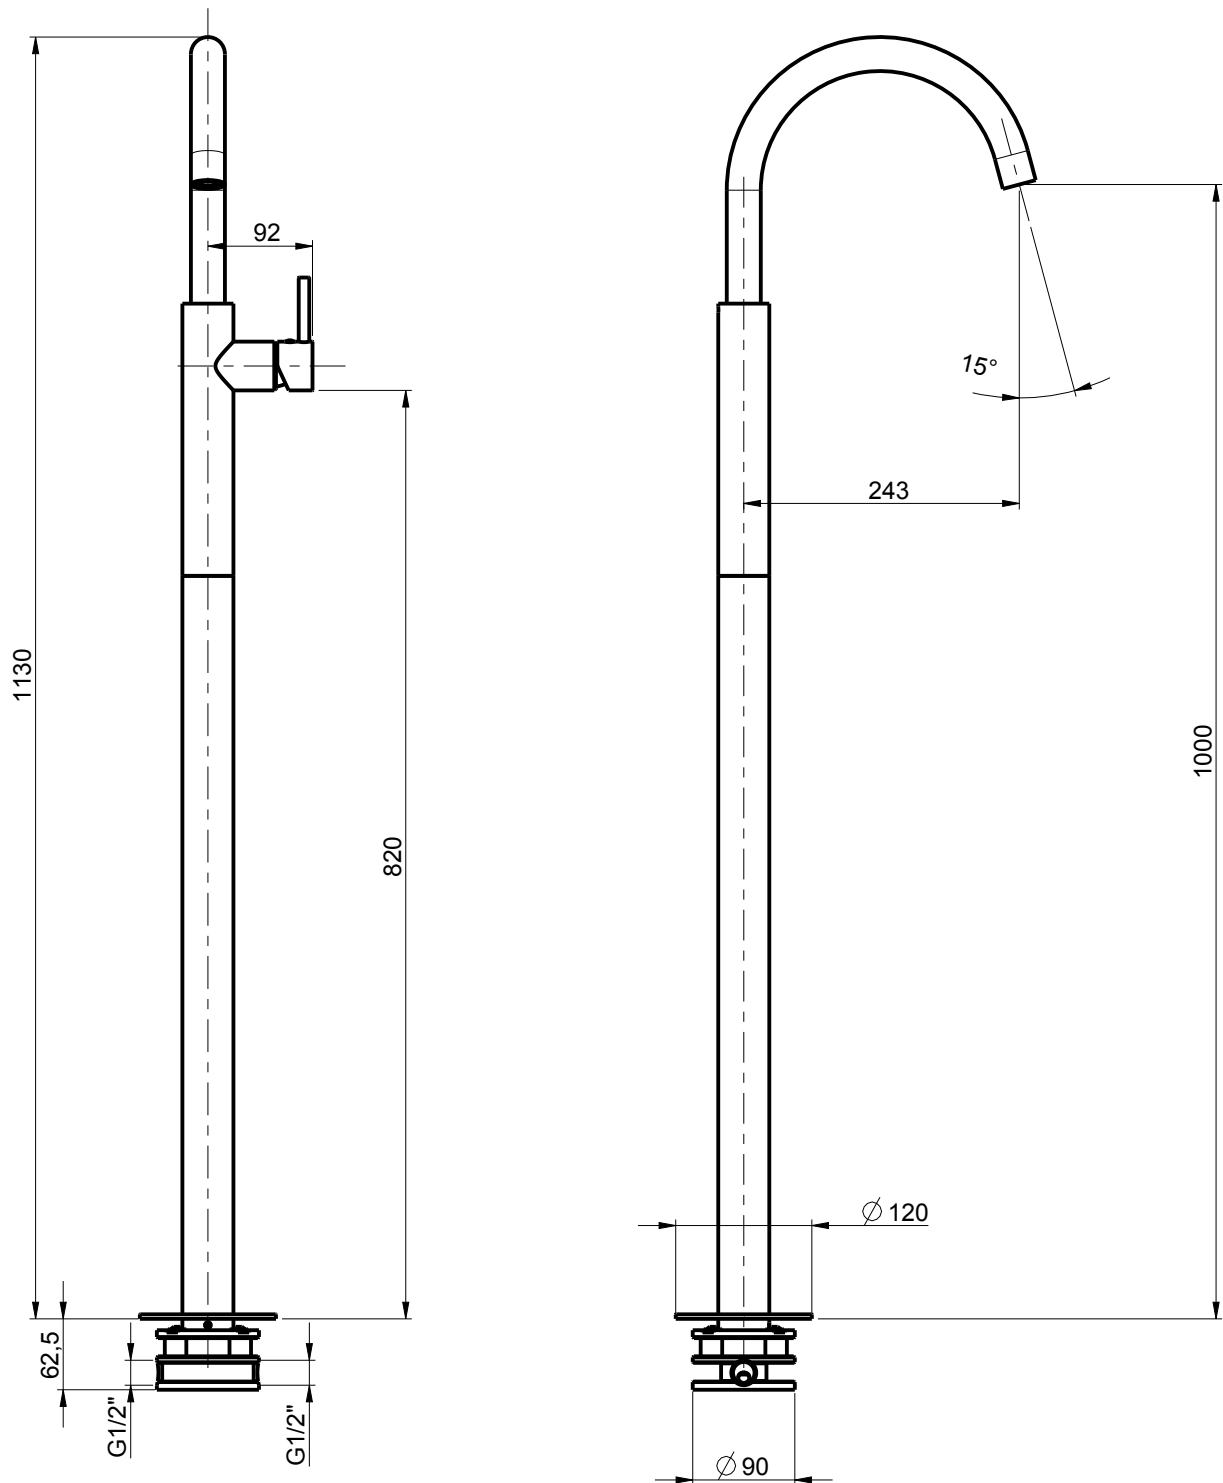

DIAMETRO FORO:
HOLE DIAMETER:
mm

POSIZIONE FORO:
HOLE POSITION:
X: mm
Y: mm

ROTAZIONE CANNA:
SPOUT ROTATION:
°

DESCRIZIONE: MONOCOMANDO LAVABO SENZA SCARICO A PAVIMENTO

REV.: 0

DESCRIPTION: COMPLETE FREE STANDING BASIN MIXER

DATA
09/05/2018

ARTICOLO N°: 12595

SERIE: PEPE

SCALA 3:20