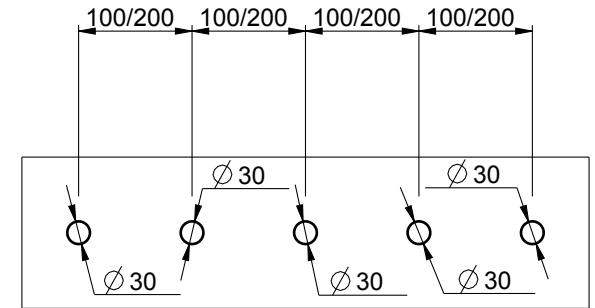

- Schema di foratura consigliato / Recommended drilling scheme

RUBINETTERIE

F.lli Frattini

Denominazione: BATTERIA BORDOVASCA CON BOCCA
DEVIATORE E DOCCIA ESTRAIBILE SERIE DEDRA

Art.N°:

21029

Scala:

1:5