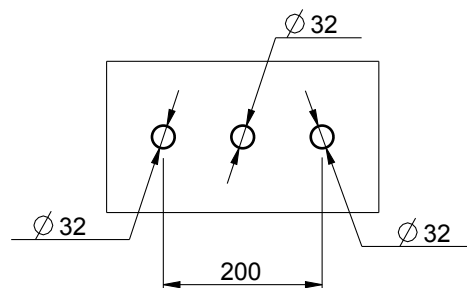

- Schema di foratura consigliato / Recommended drilling scheme

RUBINETTERIE

F.lli Frattini

Denominazione:
SCARICO 1"1/4

BATTERIA LAVABO SERIE MUSA CON

Art.N°:

23054

Scala:
3:10