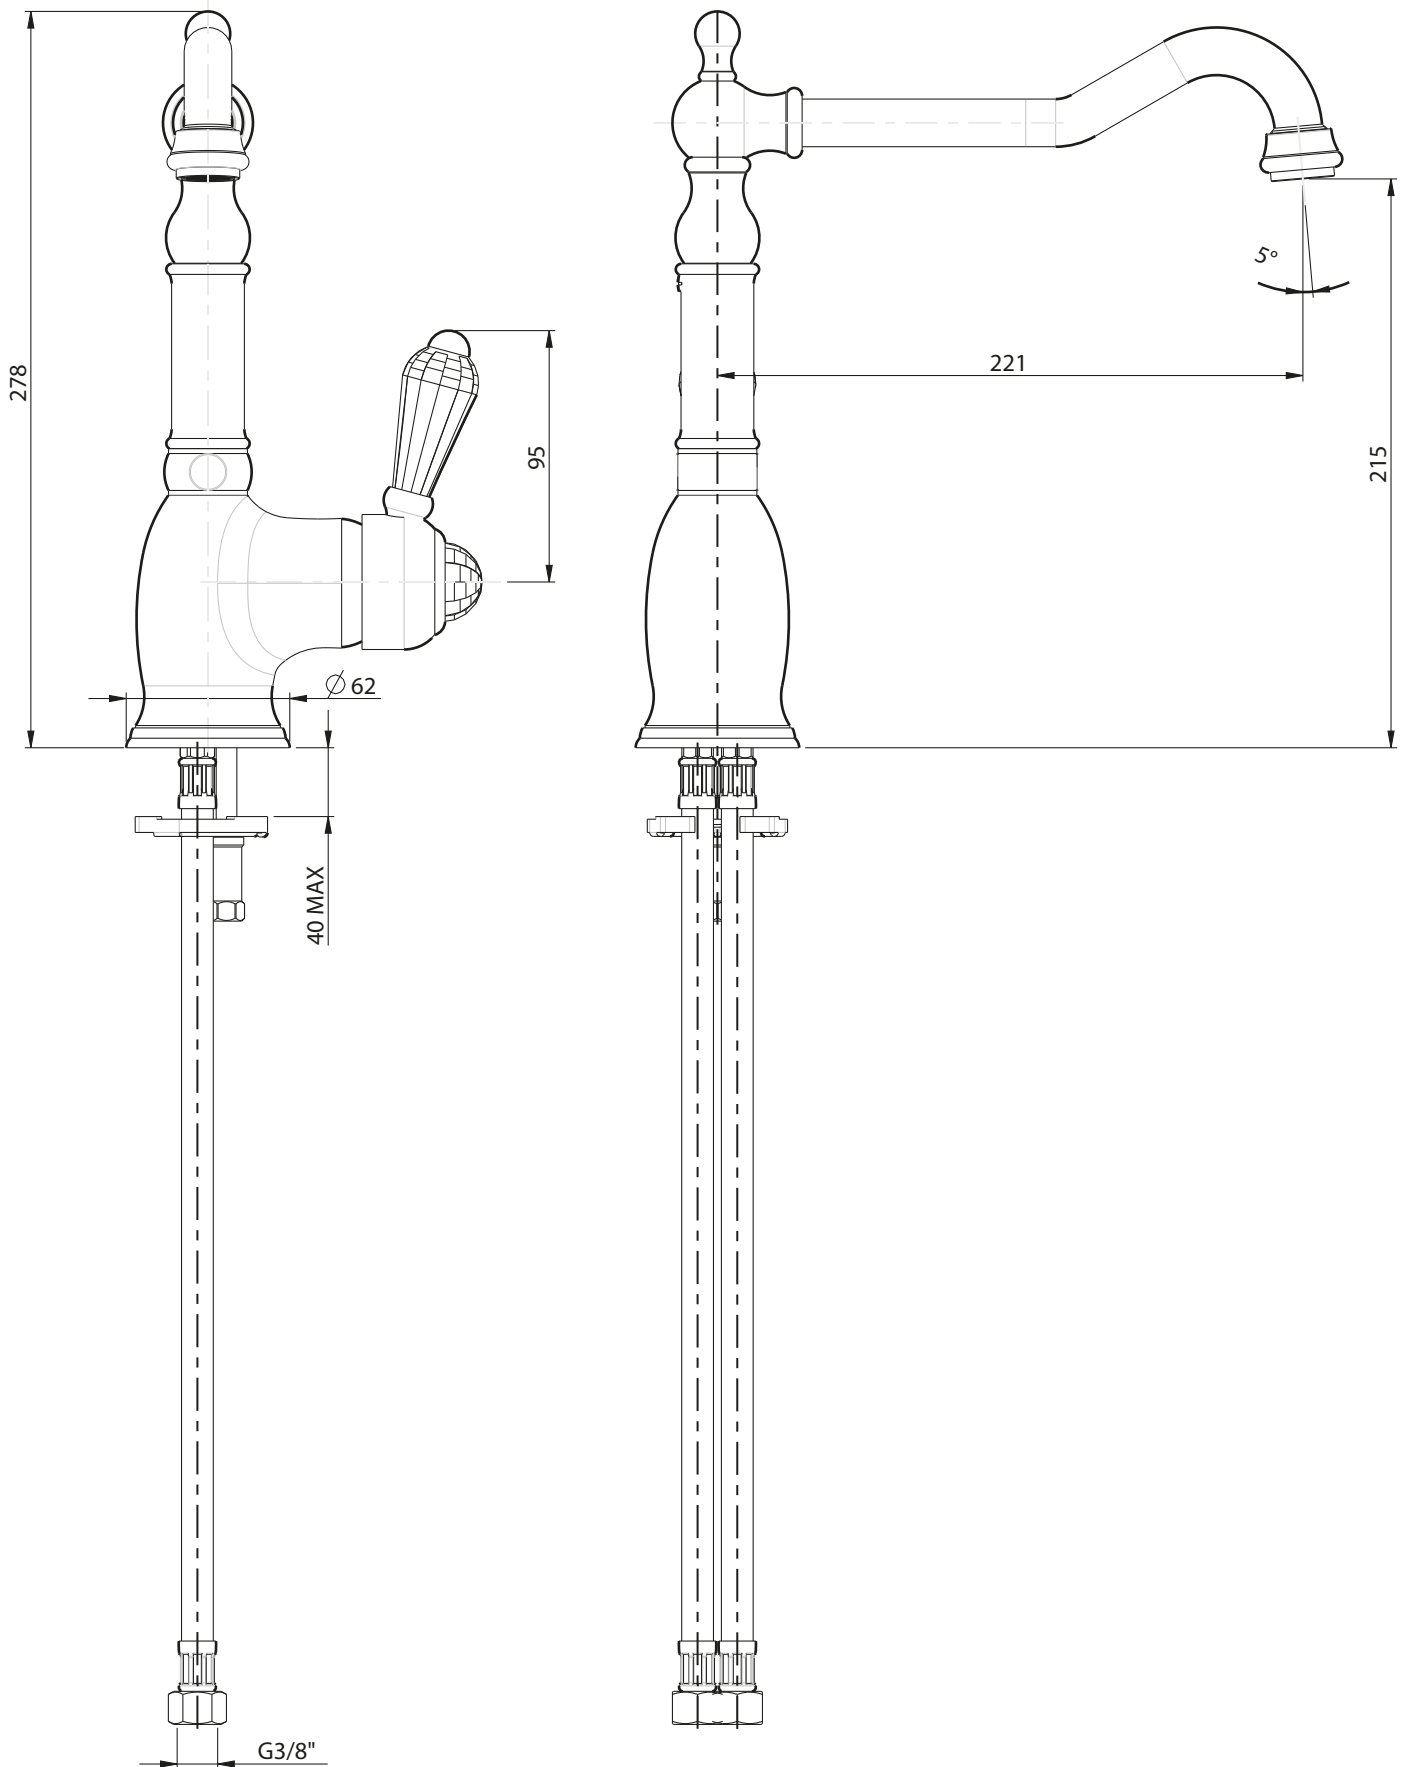

INGOMBRO MINIMO:
MAX ENCUMBREMENT
130 mm

ROTAZIONE CANNA:
SPOUT ROTATION:
360°

RUBINETTERIE

F.lli Frattini

Descrizione: MONOCOMANDO PER LAVELLO MONOFORO
CANNA ANTICA MORGAN M STYLE

Art.N°:

29865 NP

Scala: