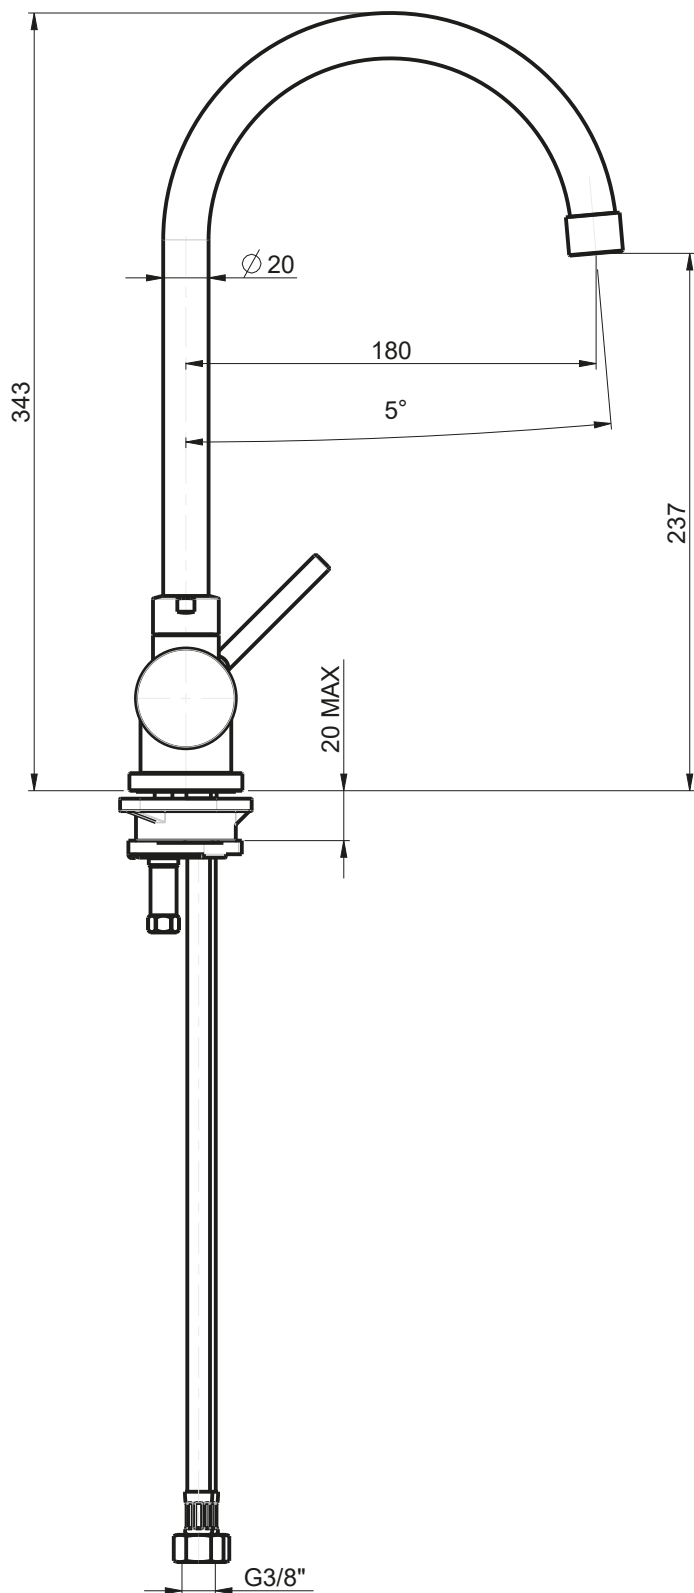

INGOMBRO MINIMO:
MAX ENCUMBRMENT
110 mm

ROTAZIONE CANNA:
SPOUT ROTATION:
360°

RUBINETTERIE

F.lli Frattini

Denominazione: MONOCOMANDO PER LAVELLO MONOFORO
SOTTOFINESTRA CON CANNA PIEG. SERIE GINGO

Art.N°:

45163

Scala:

3:10