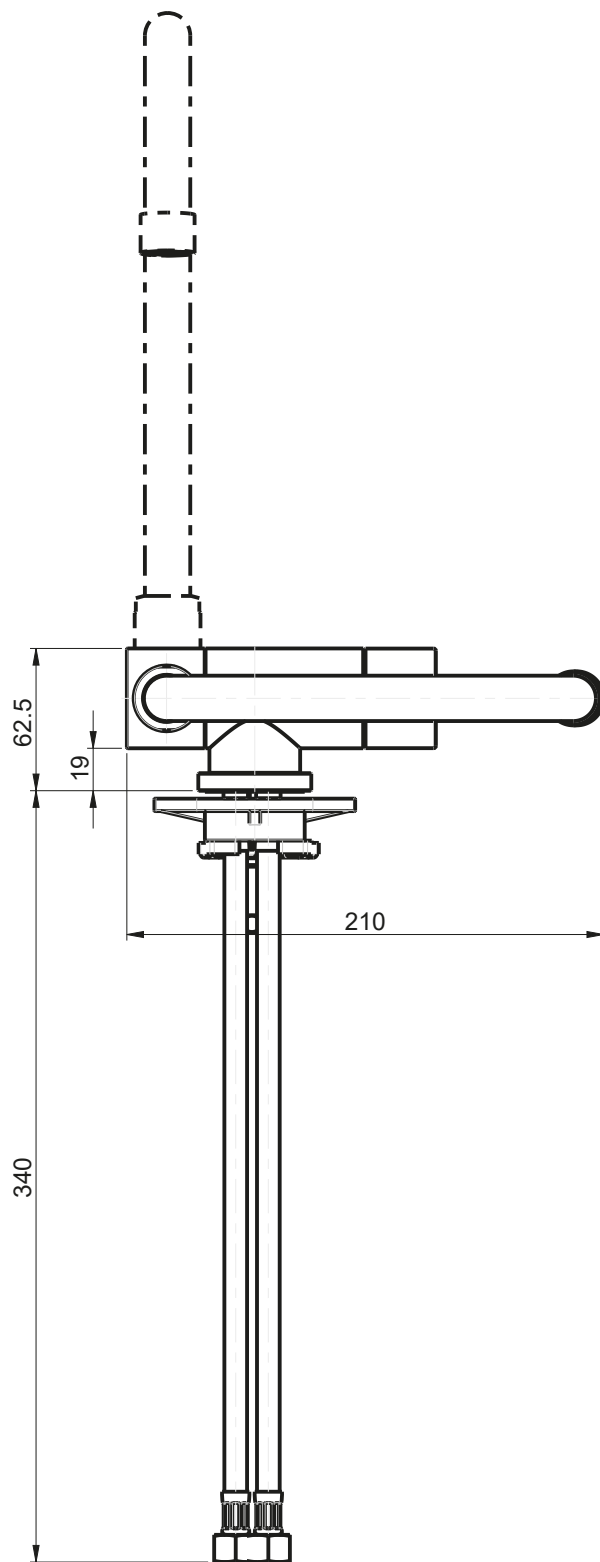

INGOMBRO MINIMO:
MAX ENCUMBRMENT
110 mm

ROTAZIONE CANNA:
SPOUT ROTATION:
360°

RUBINETTERIE

F.lli Frattini

Denominazione: MONOCOMANDO PER LAVELLO MONOFORO
SOTTOFINESTRA CON CANNA PIEG. SERIE GINGO

Art.N°:

45163

Scala:

3:10