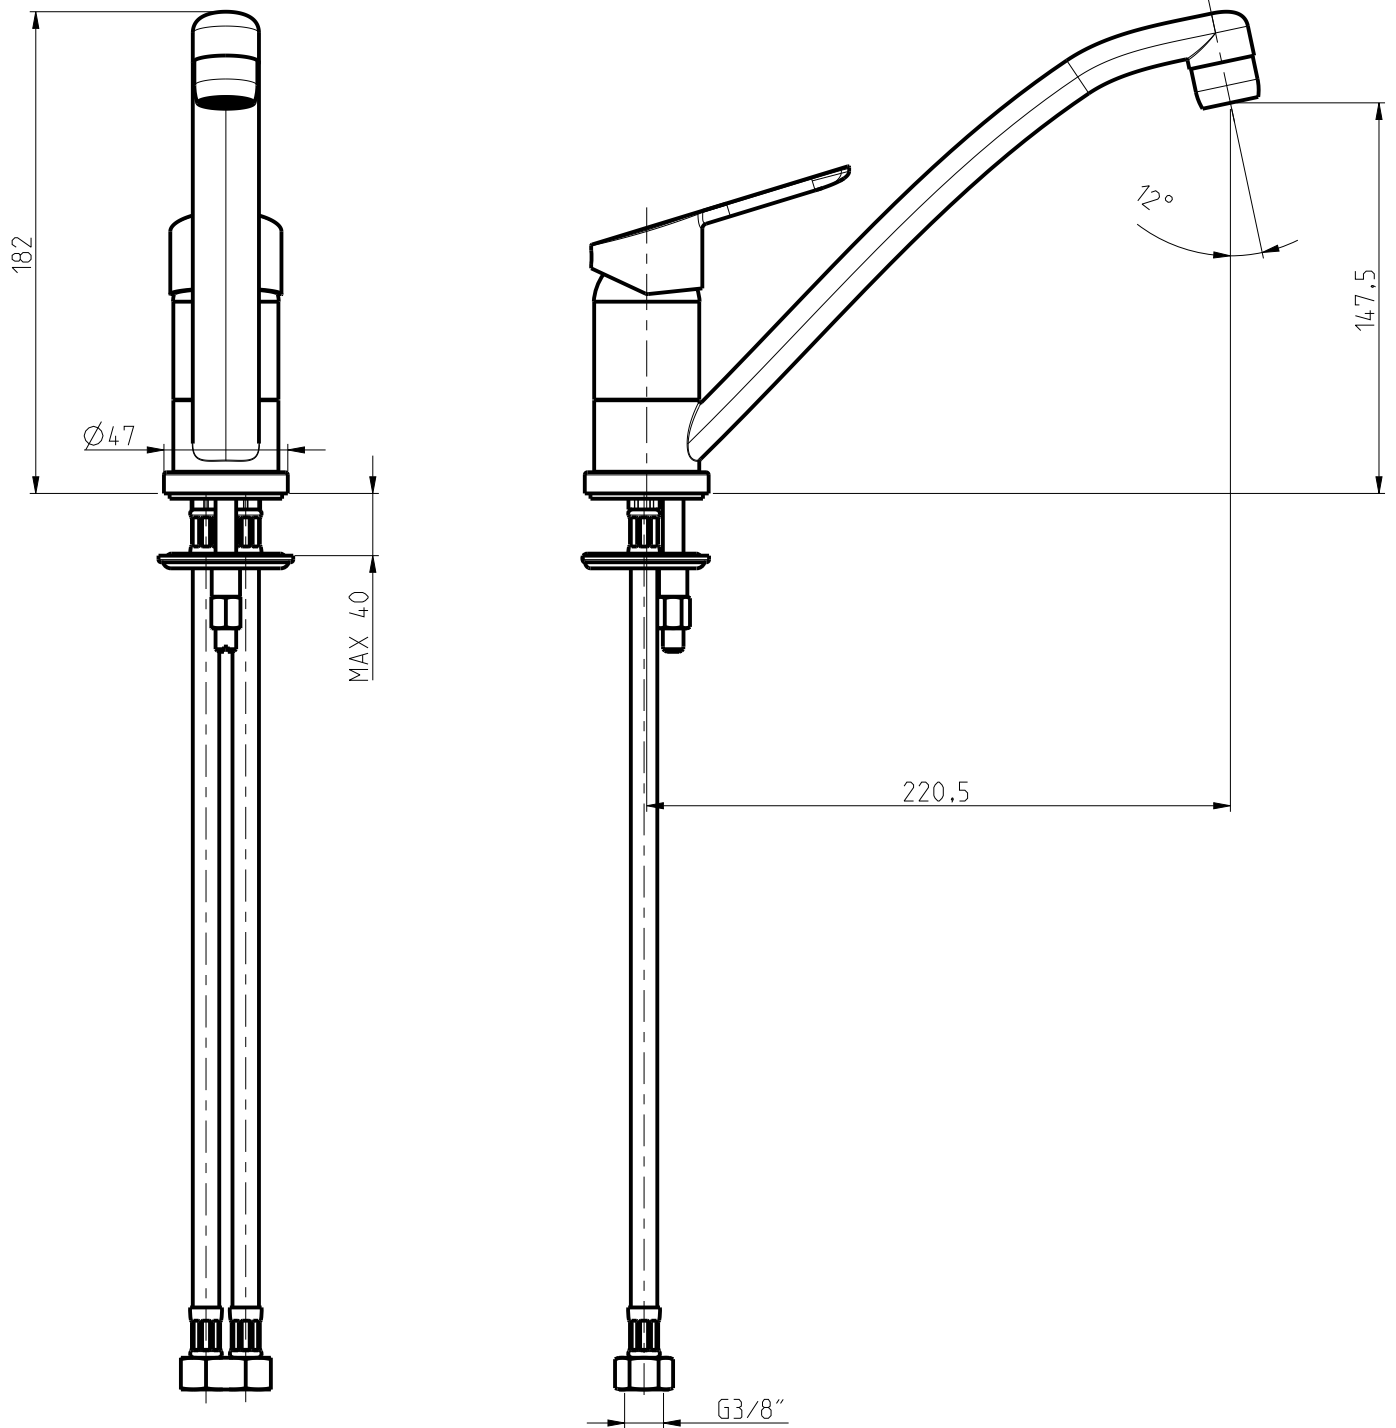

DIAMETRO FORO:  
HOLE DIAMETER:

35 mm

RUBINETTERIE

**F.lli Frattini**

DESCRIZIONE: **MONOCOMANDO PER LAVELLO MONOFORO ASSIALE**

DESCRIPTION: **Axial single-lever sink mixer**

ARTICOLO N°: **61166**

SERIE: CALEO

REV.: 0

DATA

SCALA 7:20