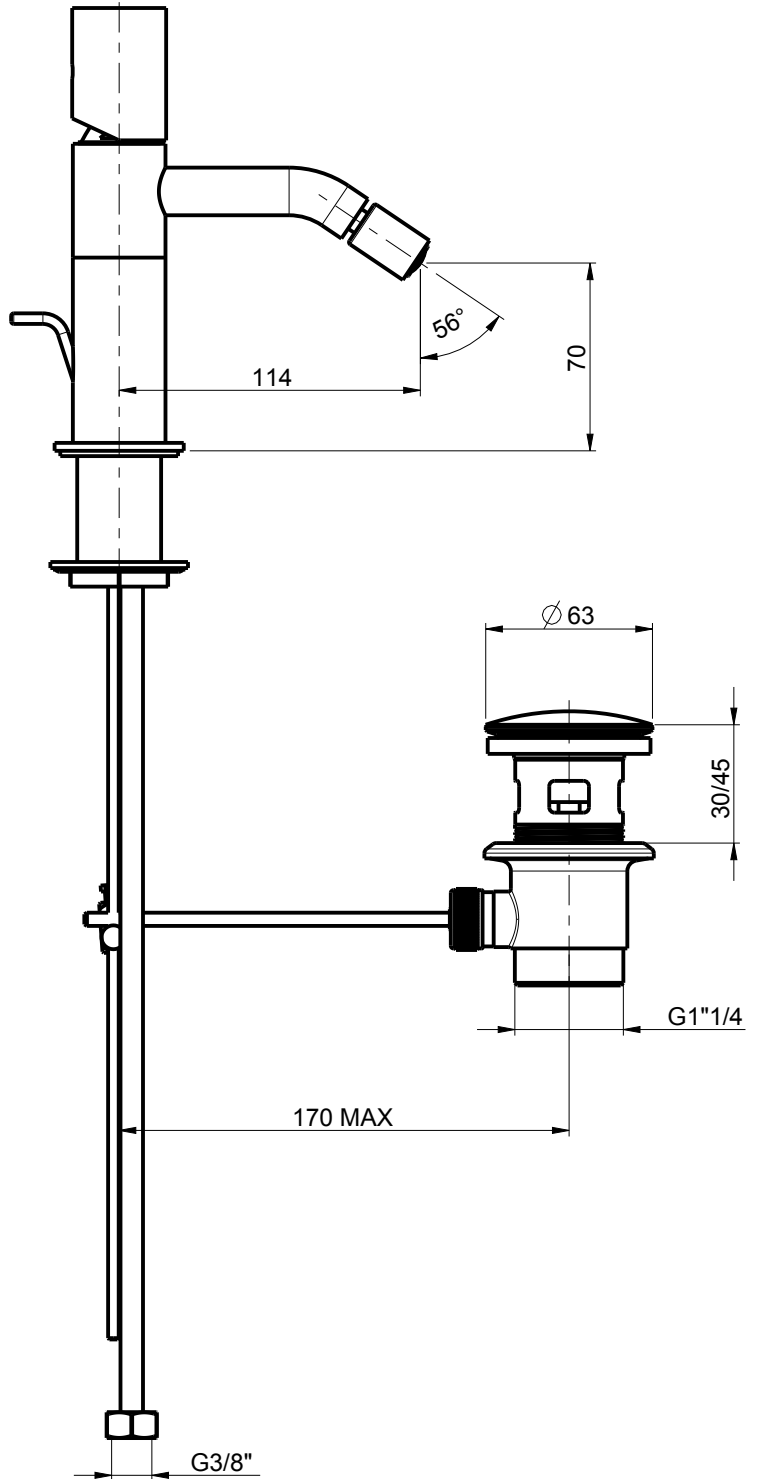

DIAMETRO FORO:
HOLE DIAMETER:

35 mm

RUBINETTERIE

F.lli Frattini

DESCRIZIONE: MONOCOMANDO PER BIDET PEPEXL316 CON SCARICO
1"1/4

DESCRIPTION: Single-lever bidet mixer with 1"1/4 pop-up
waste

ARTICOLO N°: 69403S21

REVISIONE: 0

DATA:

SCALA

7:20