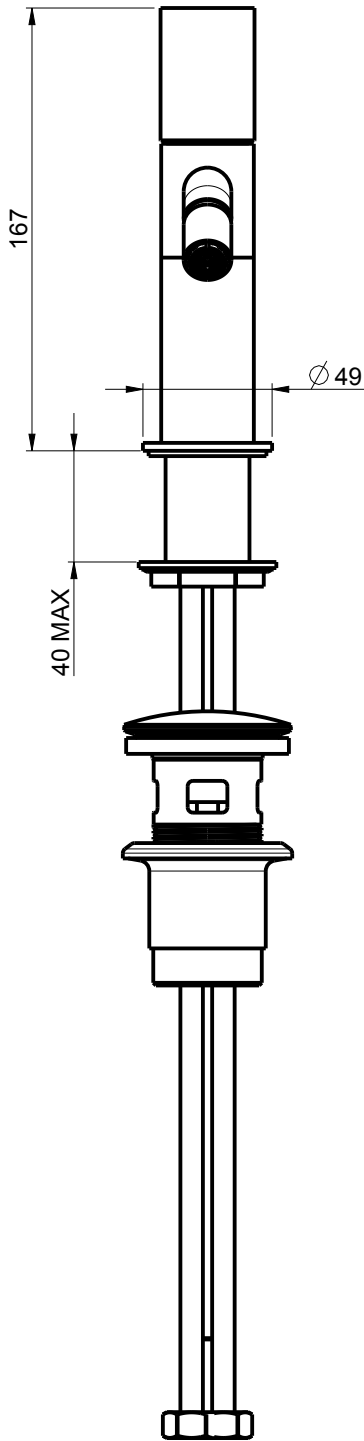

DIAMETRO FORO:
HOLE DIAMETER:

35 mm

RUBINETTERIE

F.lli Frattini

DESCRIZIONE: MONOCOMANDO PER BIDET PEPEXL316 CON SCARICO
1"1/4

DESCRIPTION: Single-lever bidet mixer with 1"1/4 pop-up
waste

ARTICOLO N°: 69403S21

REVISIONE: 0

DATA:

SCALA

7:20