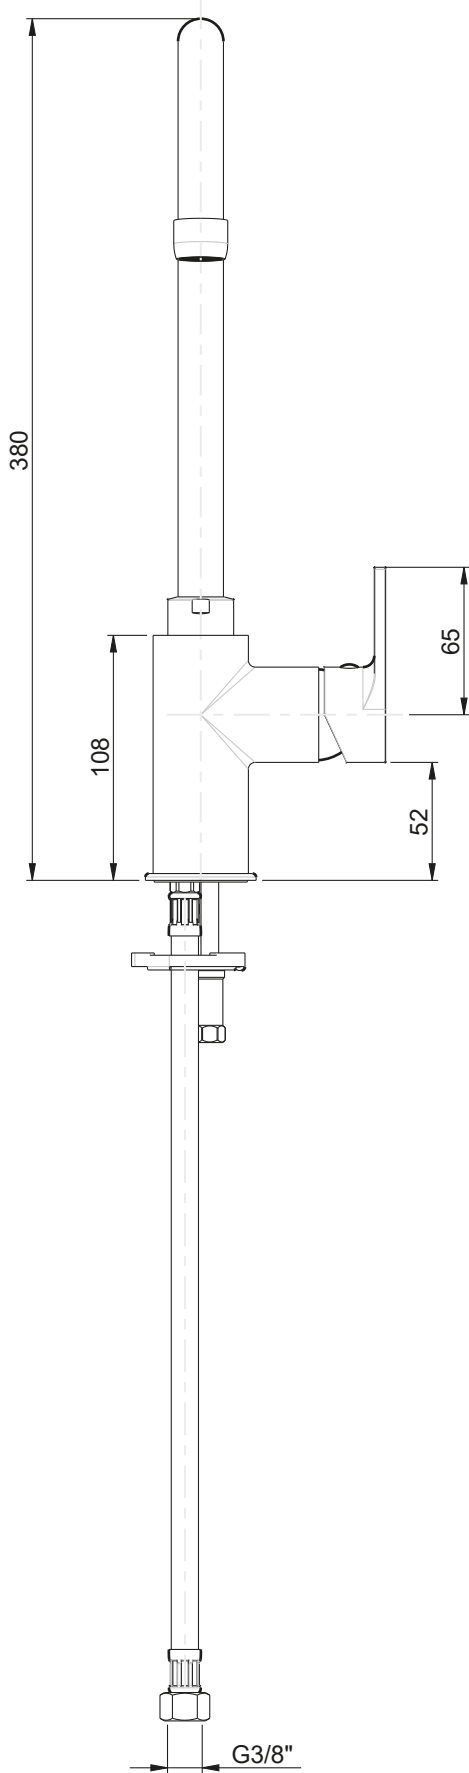

INGOMBRO MINIMO:  
MAX ENCUMBRMENT

110 mm

ROTAZIONE CANNA:  
SPOUT ROTATION:

360°

RUBINETTERIE

**F.lli Frattini**

Denominazione: MONOCOMANDO PER LAVELLO MONOFORO  
BOCCA GIREVOLE SERIE GIOIA

Art.N°:

73165

Scala:

3:10