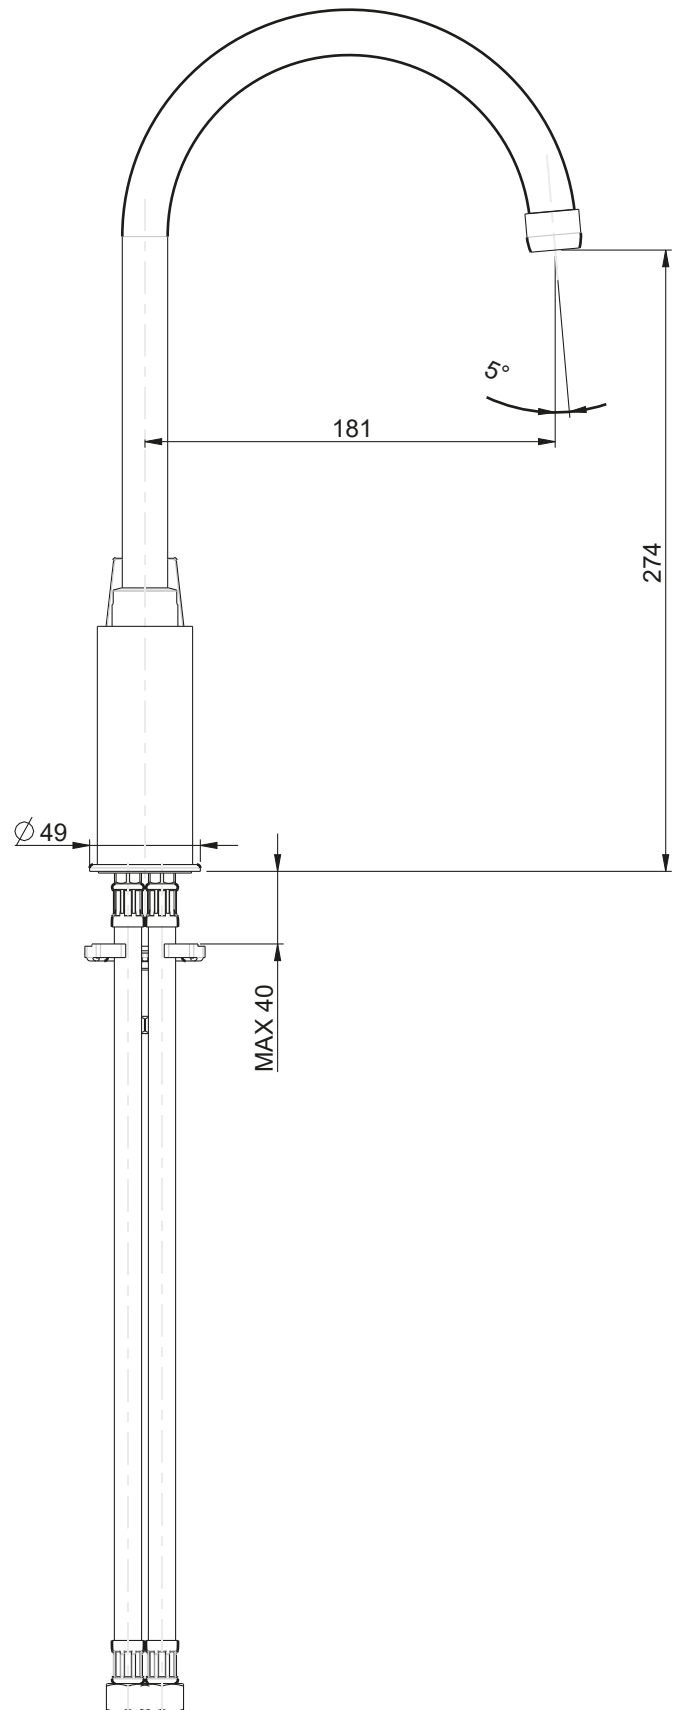

INGOMBRO MINIMO:  
MAX ENCUMBRMENT

110 mm

ROTAZIONE CANNA:  
SPOUT ROTATION:

360°

RUBINETTERIE

**F.lli Frattini**

Denominazione: MONOCOMANDO PER LAVELLO MONOFORO  
BOCCA GIREVOLE SERIE GIOIA

Art.N°:

73165

Scala:

3:10