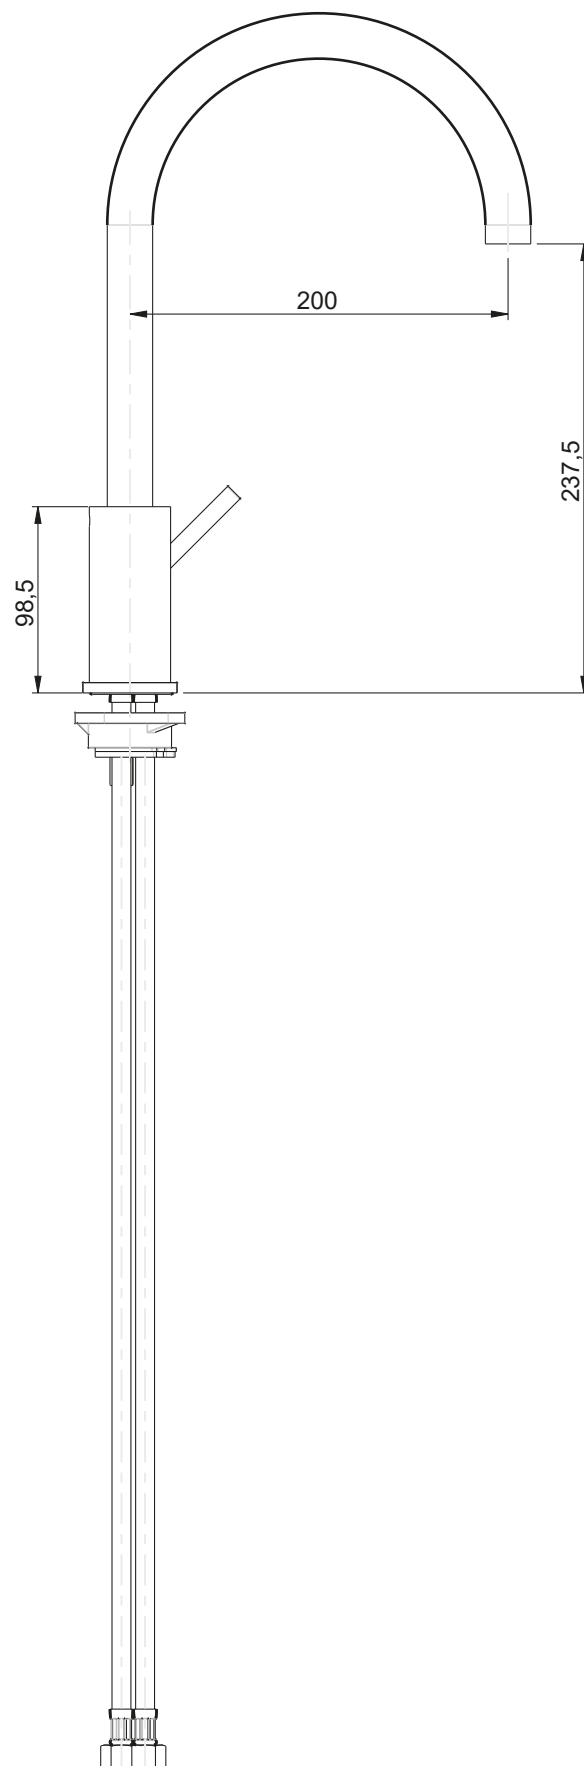

INGOMBRO MINIMO:  
MAX ENCUMBRMENT

105 mm

ROTAZIONE CANNA:  
SPOUT ROTATION:

360°

RUBINETTERIE

**F.lli Frattini**

Denominazione: MONOFORO CUCINA MINIMALISTA CON  
CANNA A PONTE SERIE NOA

Art.N°:

77165

Scala:

1:4