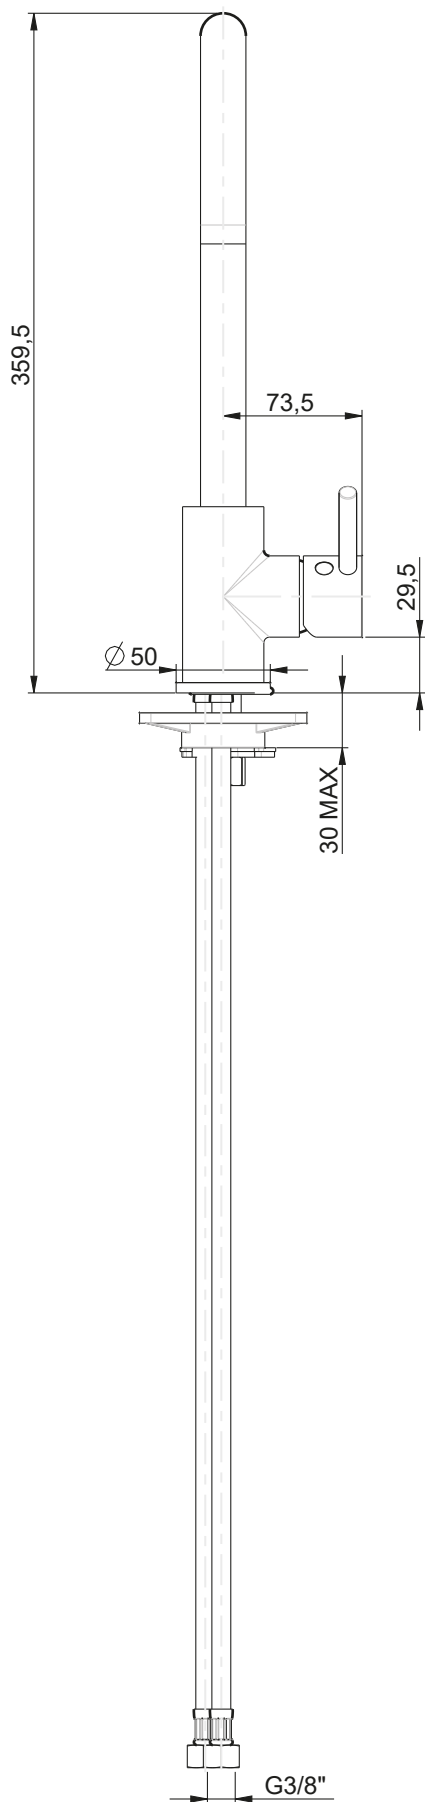

INGOMBRO MINIMO:  
MAX ENCUMBRMENT

105 mm

ROTAZIONE CANNA:  
SPOUT ROTATION:

360°

RUBINETTERIE

**F.lli Frattini**

Denominazione: MONOFORO CUCINA MINIMALISTA CON  
CANNA A PONTE SERIE NOA

Art.N°:

77165

Scala:

1:4