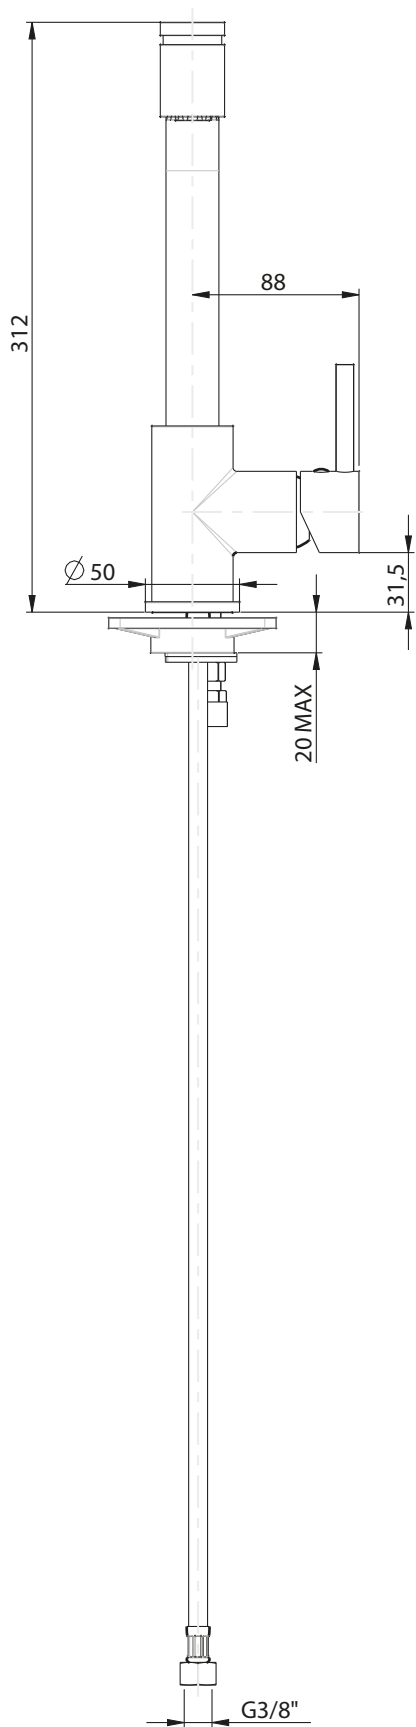

INGOMBRO MINIMO:  
MAX ENCUMBREMENT

120 mm

ROTATION  
DEGREES

ROTAZIONE CANNA:  
SPOUT ROTATION:

180°

RUBINETTERIE

**F.lli Frattini**

Denominazione: MONOFORO LAVELLO ESTRAIBILE CON  
DOCC. PULL OUT SERIE NOA

Art.N°:

77170

Scala:

1:4