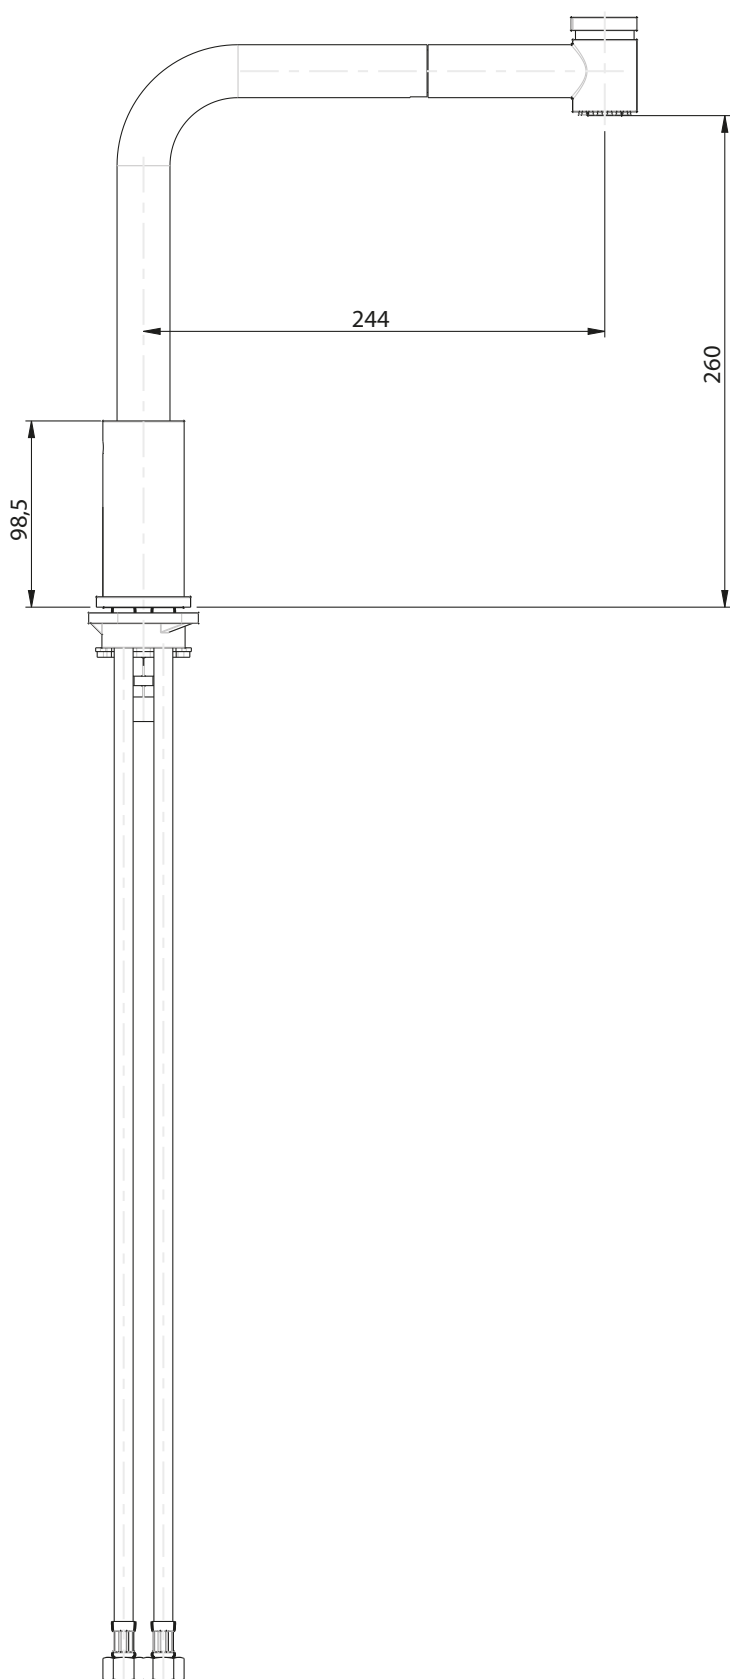

INGOMBRO MINIMO:  
MAX ENCUMBREMENT

120 mm

ROTATION  
DEGREES

ROTAZIONE CANNA:  
SPOUT ROTATION:

180°

RUBINETTERIE

**F.lli Frattini**

Denominazione: MONOFORO LAVELLO ESTRAIBILE CON  
DOCC. PULL OUT SERIE NOA

Art.N°:

77170

Scala:

1:4