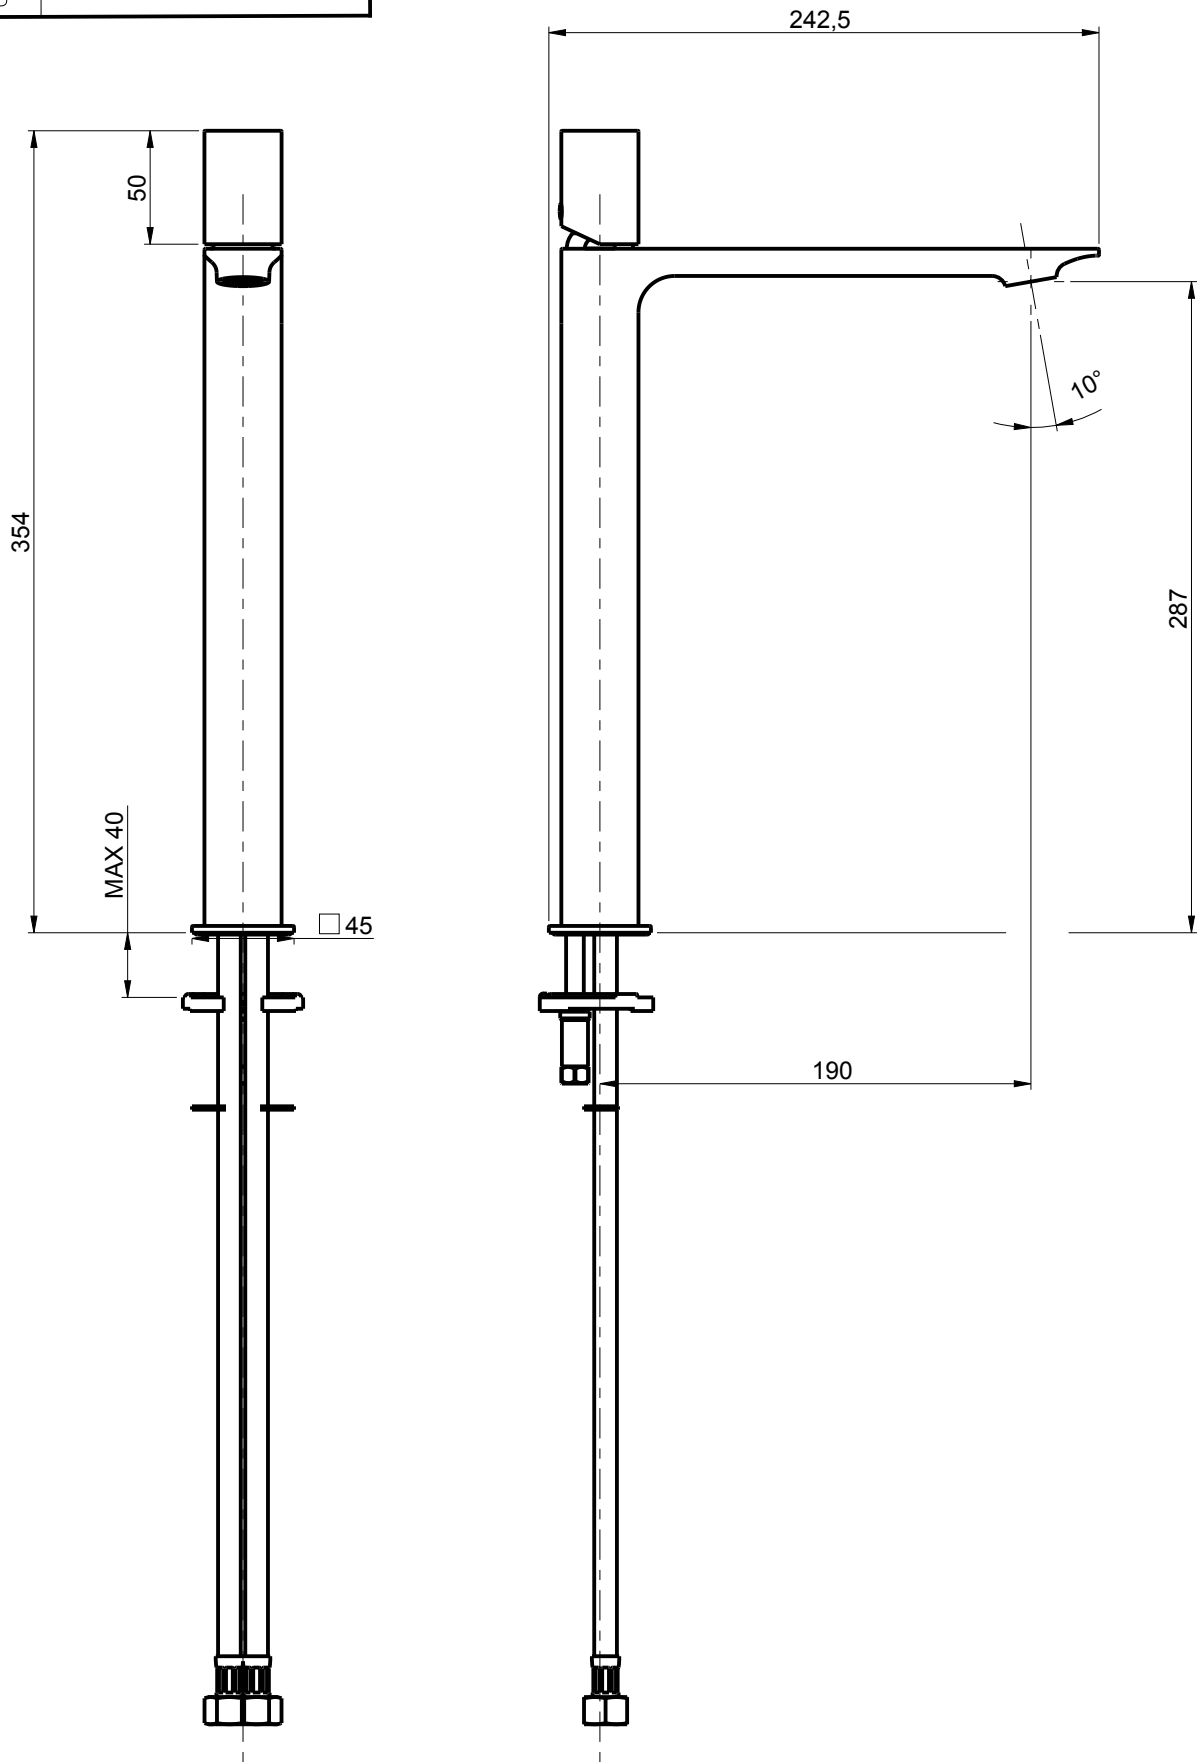

DIAMETRO FORO:  
HOLE DIAMETER:

35 mm

 RUBINETTERIE  
**F.lli Frattini**

DESCRIZIONE: MONOC. LAVABO ALTO S/SCARICO

DESCRIPTION: HIGH VERSION SINGLE-LEVER WASHBASIN MIXER

ARTICOLO N°: 78065S

REVISIONE: 0

DATA:

SCALA

1:1