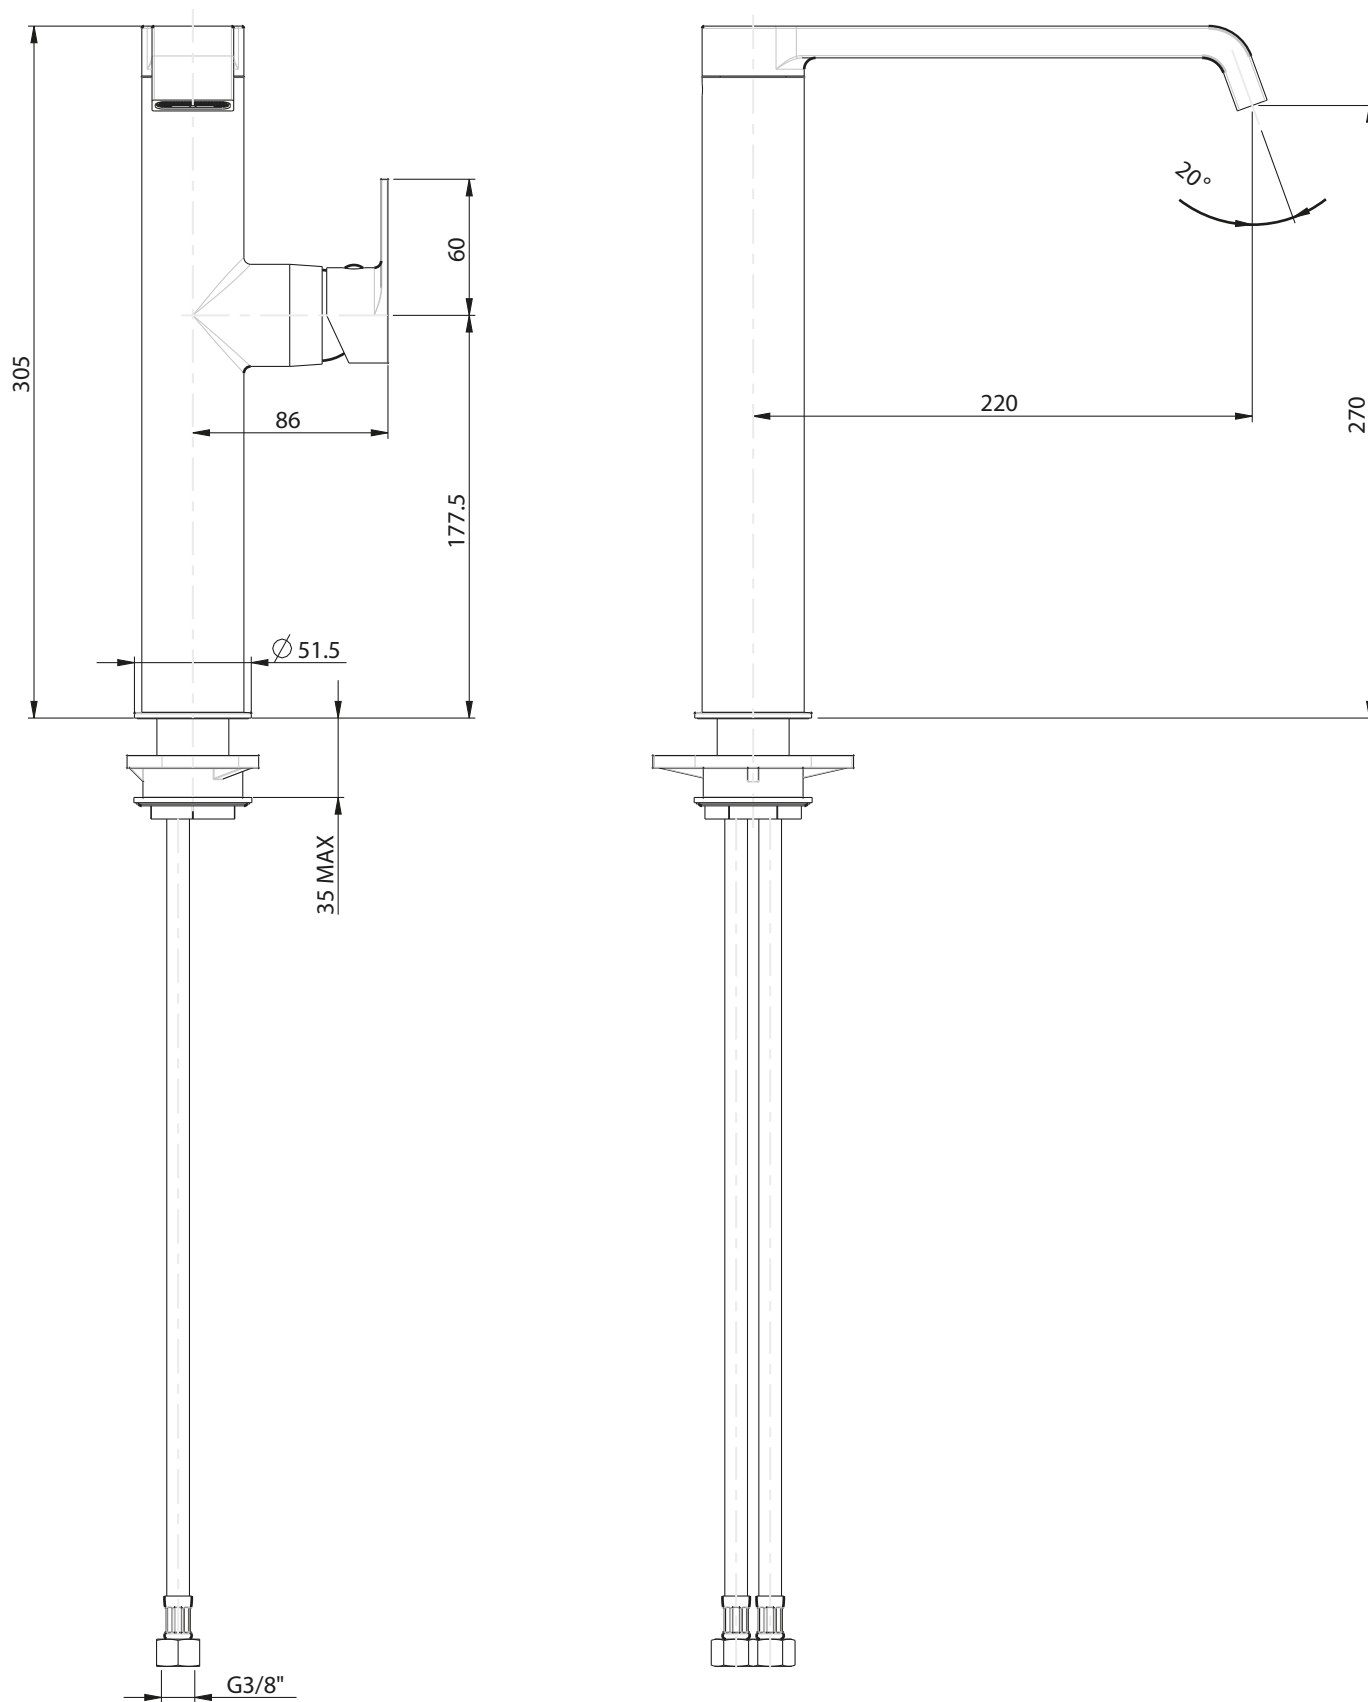

INGOMBRO MINIMO:
MAX ENCUMBRMENT
110 mm

ROTAZIONE CANNA:
SPOUT ROTATION:
140°

RUBINETTERIE

F.lli Frattini

Denominazione:
SERIE TOLOMEO

MONOCOMANDO PER LAVELLO MONOFORO

Art.N°:

83165

Scala:

3:10