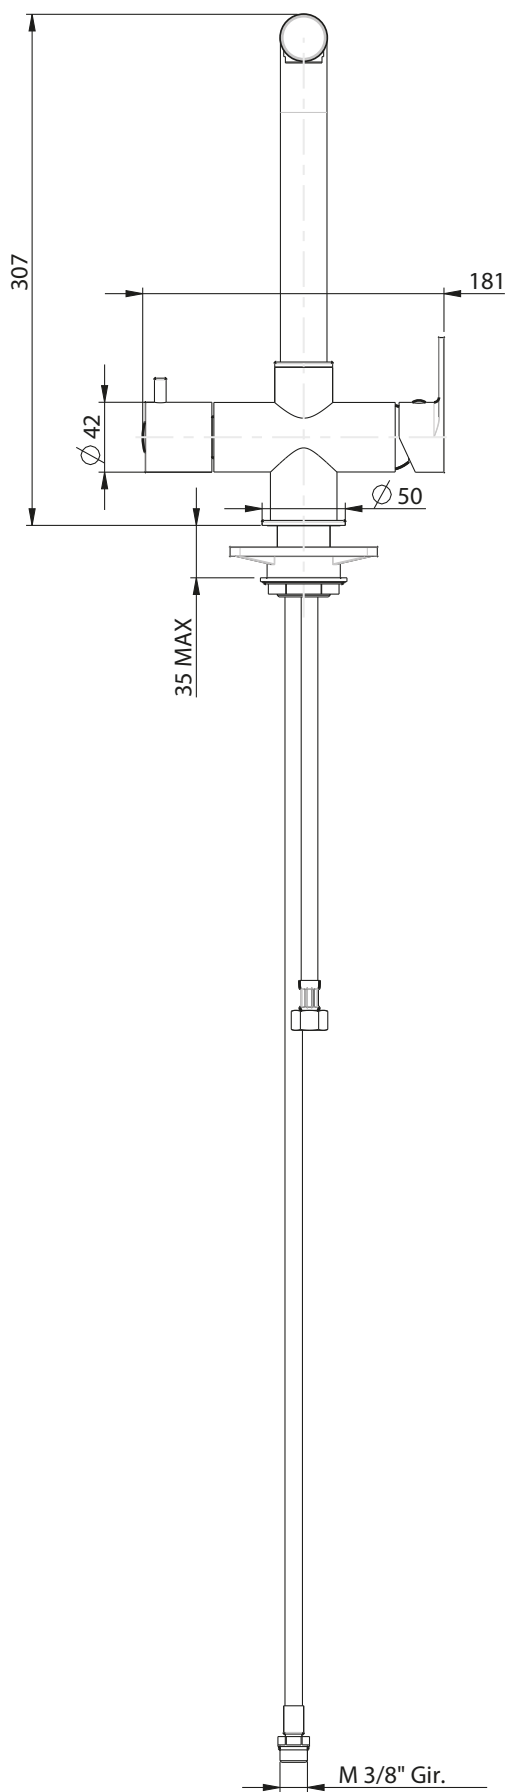

INGOMBRO MINIMO:
MAX ENCUMBREMENT

110 mm

ROTAZIONE CANNA:
SPOUT ROTATION:

360°

RUBINETTERIE

F.lli Frattini

Denominazione: MONOFORO CUCINA 3 VIE CON ACQUA
DEPURATA SERIE TOLOMEO

Art.N°:

83179

Scala:

11:50