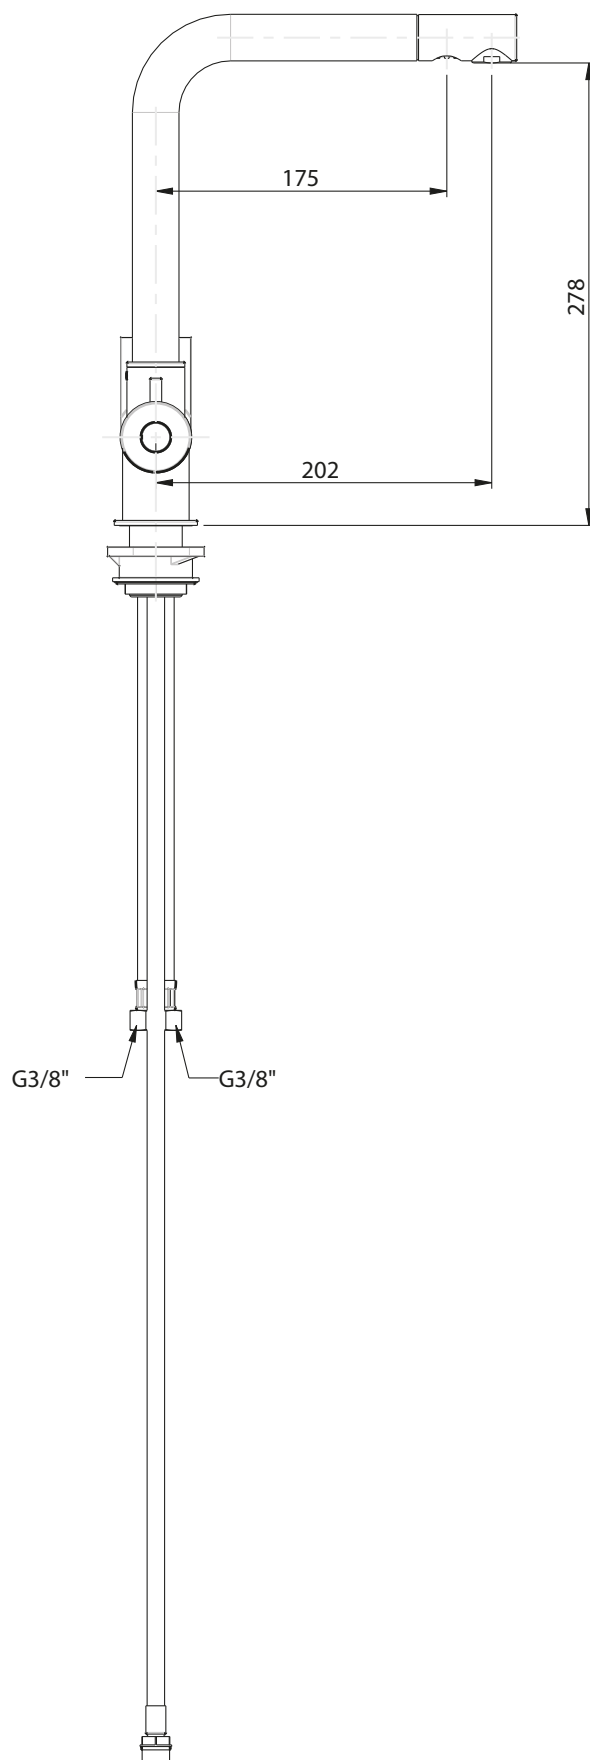

INGOMBRO MINIMO:
MAX ENCUMBREMENT

110 mm

ROTAZIONE CANNA:
SPOUT ROTATION:

360°

RUBINETTERIE

F.lli Frattini

Denominazione: MONOFORO CUCINA 3 VIE CON ACQUA
DEPURATA SERIE TOLOMEO

Art.N°:

83179

Scala:

11:50