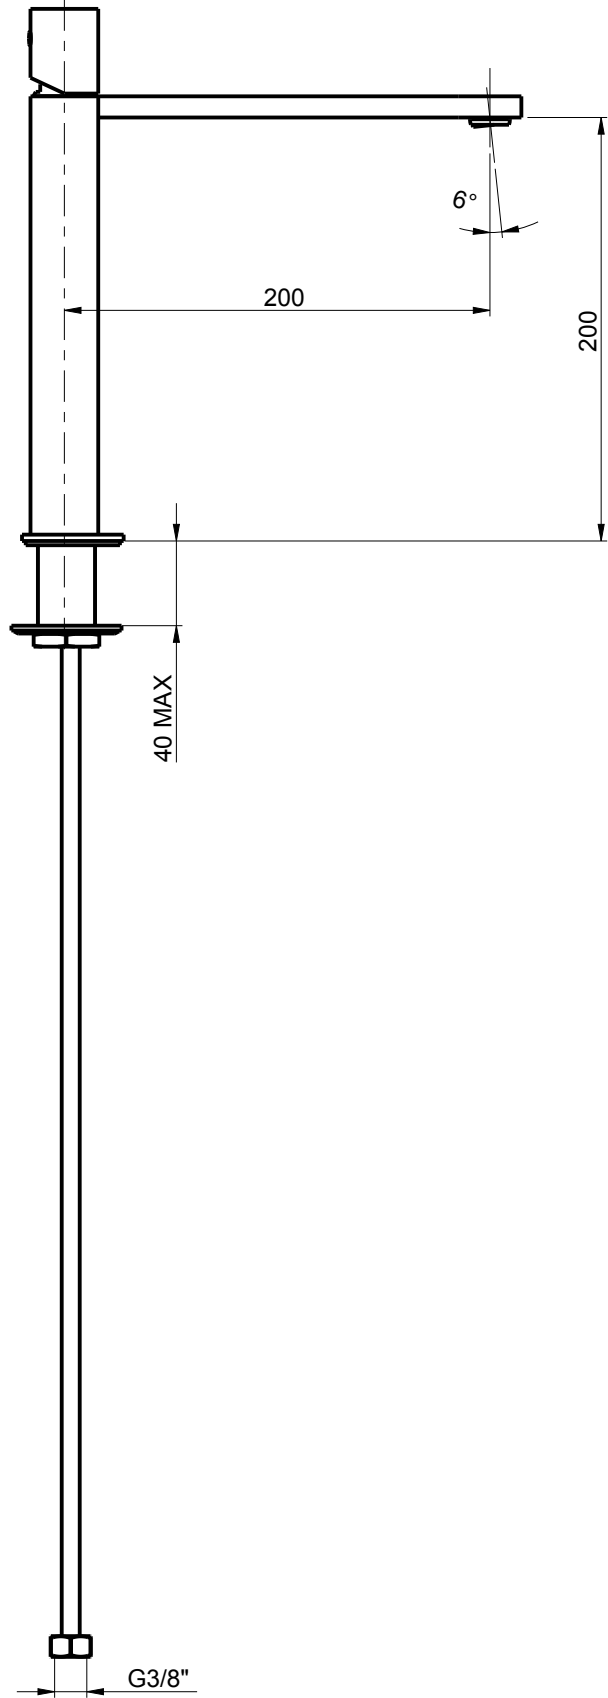

DIAMETRO FORO:
HOLE DIAMETER:

35 mm

RUBINETTERIE

F.lli Frattini

DESCRIZIONE: MONOCOMANDO LAVABO MODELLO MEDIO

DESCRIPTION: Medium version single-lever washbasin mixer without waste

ARTICOLO N°: 89040B

SERIE: BORGIA

REV.: 0

DATA
27/03/19

SCALA 7:25