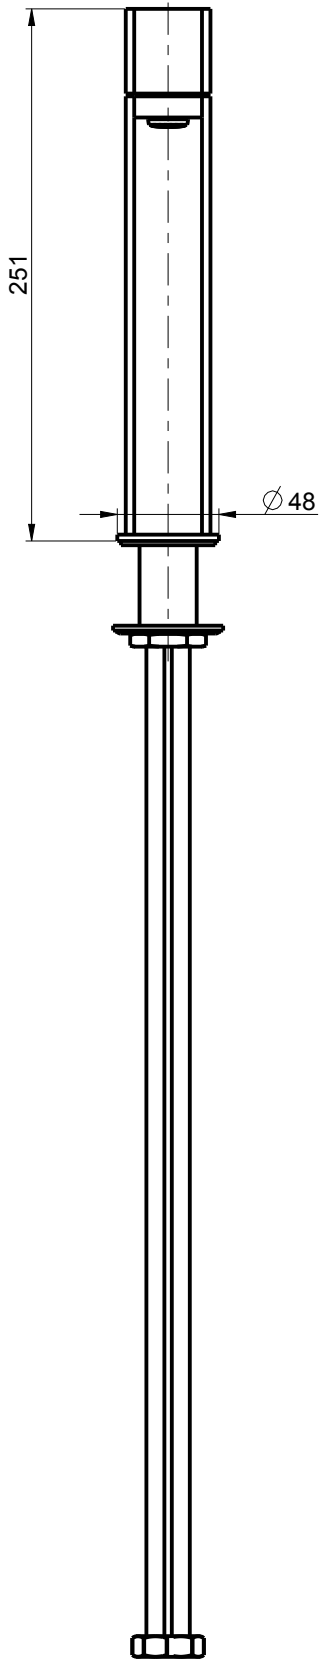

DIAMETRO FORO:
HOLE DIAMETER:

35 mm

RUBINETTERIE

F.lli Frattini

DESCRIZIONE: MONOCOMANDO LAVABO MODELLO MEDIO

DESCRIPTION: Medium version single-lever washbasin mixer without waste

ARTICOLO N°: 89040B

SERIE: BORGIA

REV.: 0

DATA
27/03/19

SCALA 7:25