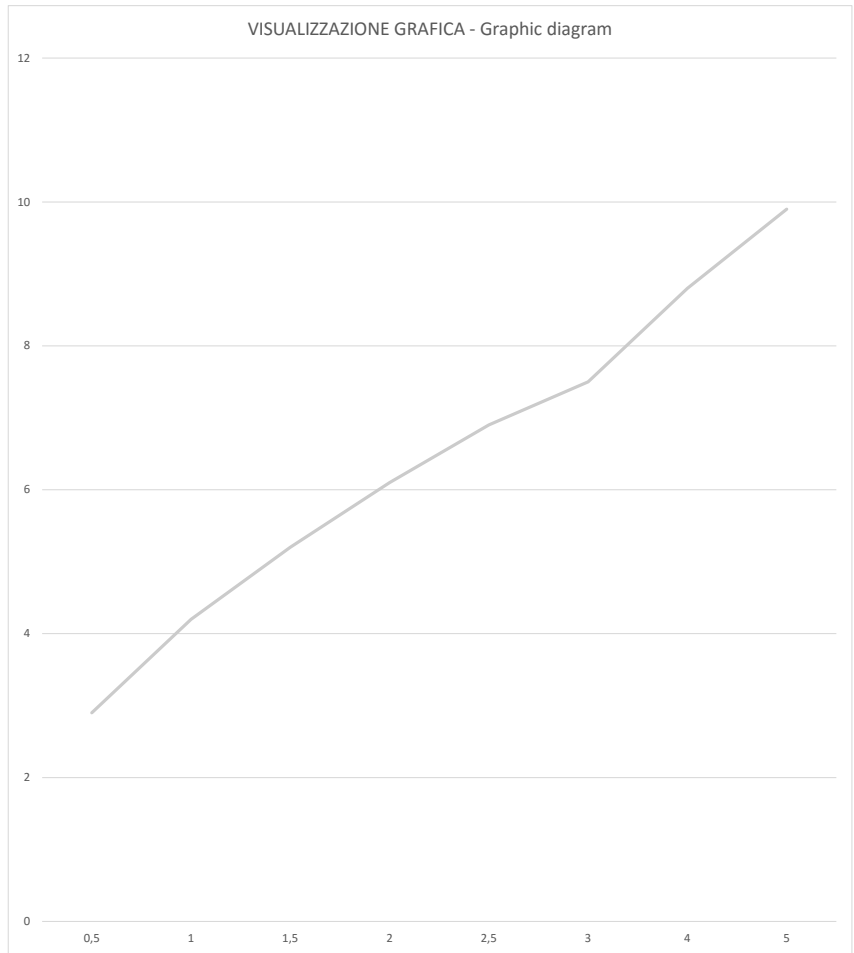

RUBINETTERIE
F.lli Frattini
Made in Italy dal 1958

BrioTre
25103

Monocomando bidet - Single lever bidet mixer

Prove di portata - Flow rate (L/min)

Pressione Pressure	Valori Results
P (bar)	Acqua miscelata Mixed Water
0,5	2,9
1	4,2
1,5	5,2
2	6,1
2,5	6,9
3	7,5
4	8,8
5	9,9

Data: 12/07/2018

Note: _____
_____
_____
_____
_____
_____