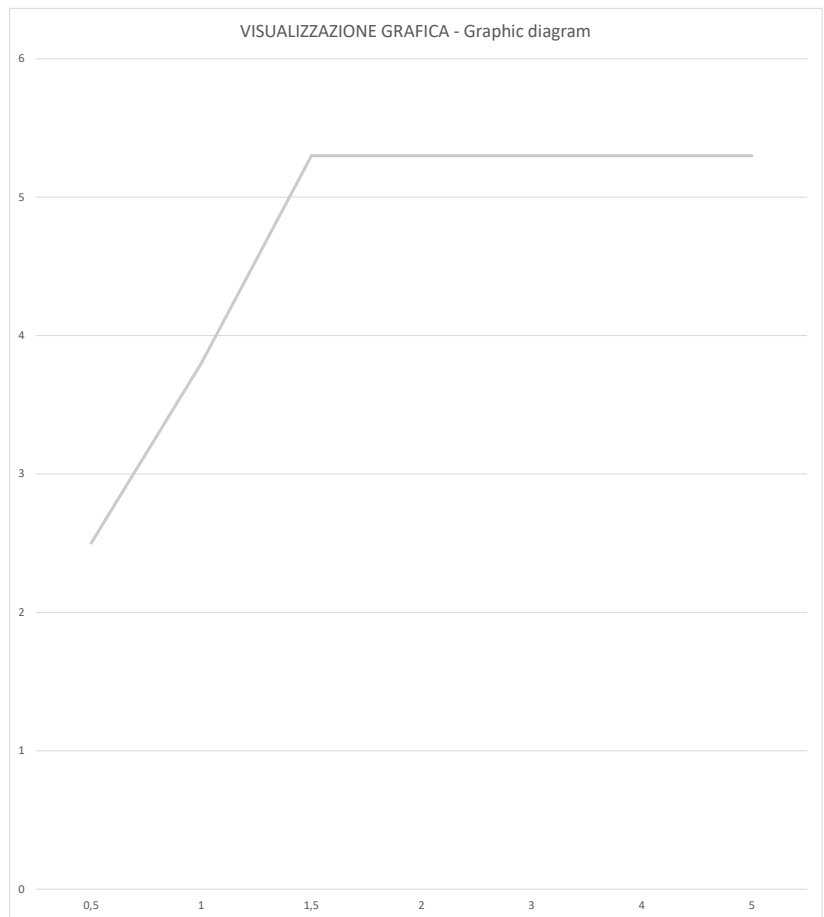

Pepe XL 316 S
69450S **Monocomando lavabo - Washbasin mixer**

Prove di portata - Flow rate (L/min)

Pressione Pressure	Valori Results
P (bar)	Acqua miscelata Mixed Water
0,5	2,5
1	3,8
1,5	5,3
2	5,3
3	5,3
4	5,3
5	5,3

Data: 08/10/2021

Note: Test effettuato con aeratore limitato 6 lt/min