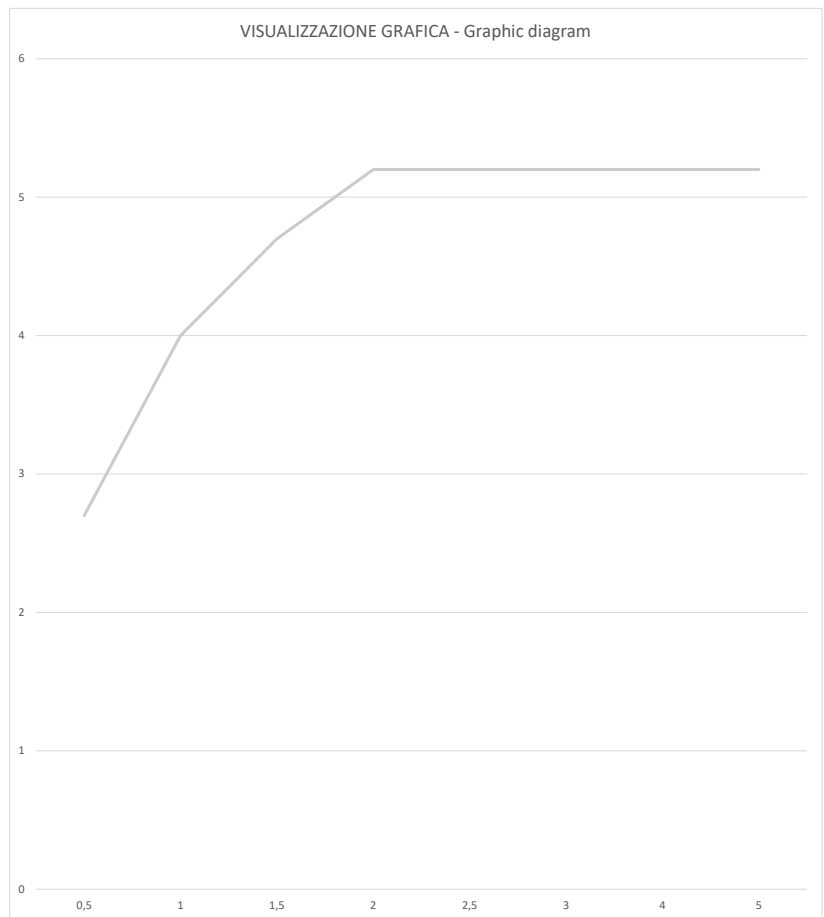

Gioia
73080 Monocomando bidet - Single-lever bidet mixer

Prove di portata - Flow rate (L/min)

| Pressione Pressure | Valori Results |
|-----------------------|--------------------------------|
| P (bar) | Acqua miscelata Mixed Water |
| 0,5 | 2,7 |
| 1 | 4 |
| 1,5 | 4,7 |
| 2 | 5,2 |
| 2,5 | 5,2 |
| 3 | 5,2 |
| 4 | 5,2 |
| 5 | 5,2 |

Data: 30/11/2021

Note: Test effettuato con aeratore limitato 6 lt/min